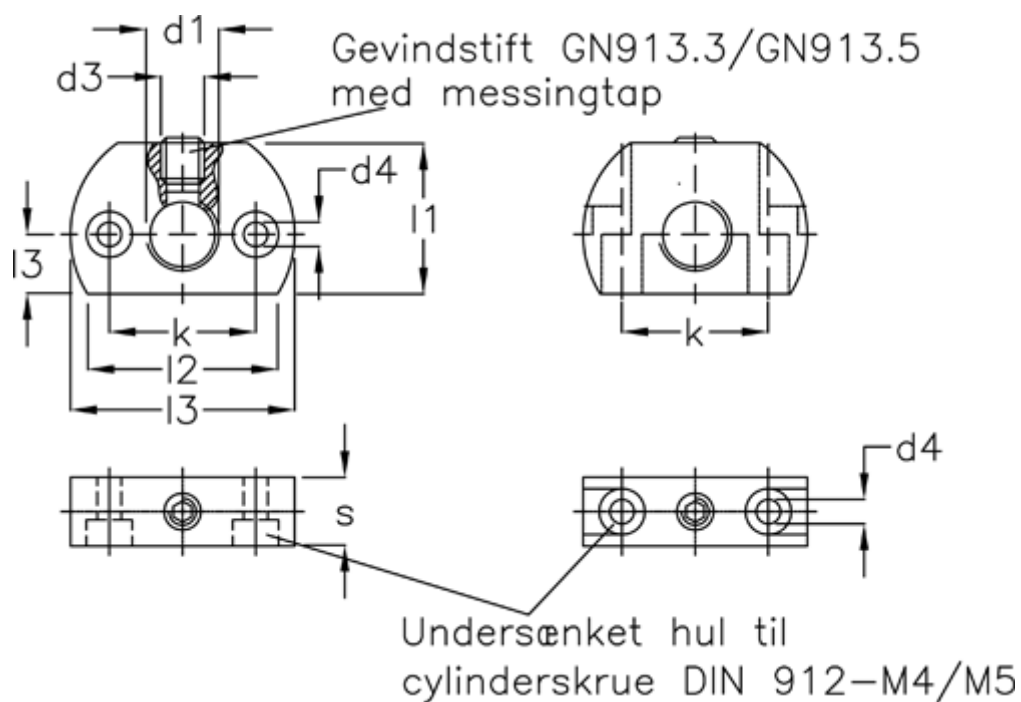

Varenummer: 209335581  
Beskrivelse: E+G  
Montagestykke GN 612.1-M20x1,5-A-NI

## Mål

$d_1 = M20 \times 1,5$

$s = 15$

$d_2 = 46$

$d_3 = M8$

$d_4 = 5.5$

$K = 32$

$l_1 = 33$